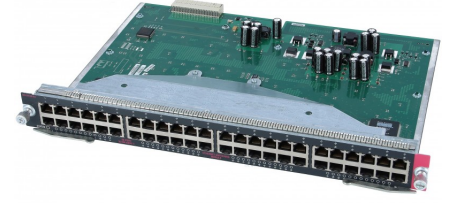

الفنية البيانات ورقة Cisco WS-X4148-RJ

مالمول خودلار سلسلو RJ-X4148-WS لاتالاست ،،،،، لورت (45-RJ)

WS-X4148-RJ

مالمول خودلار سلسلو RJ-X4148-WS لاتالاست ،،،،، لورت (45-RJ)

[همال: حالباخرلد](#)